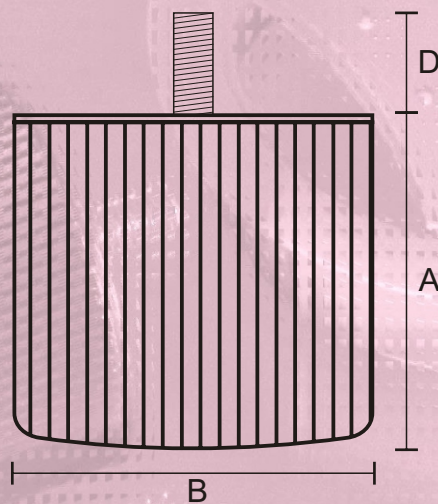

## Feet / Height Adjusters

50mm Pedestal Height Adjuster

	Dimensions (mm)
A	50
B	60
C	30
D	M8 Stud - 12 ~ 20 M10 Stud - 15 ~ 20

60mm Pedestal Height Adjuster

	Dimensions (mm)
A	60
B	60
C	35
D	M8 Stud - 12 ~ 20 M10 Stud - 15 ~ 20

Available with M8 or M10 fixing studs.