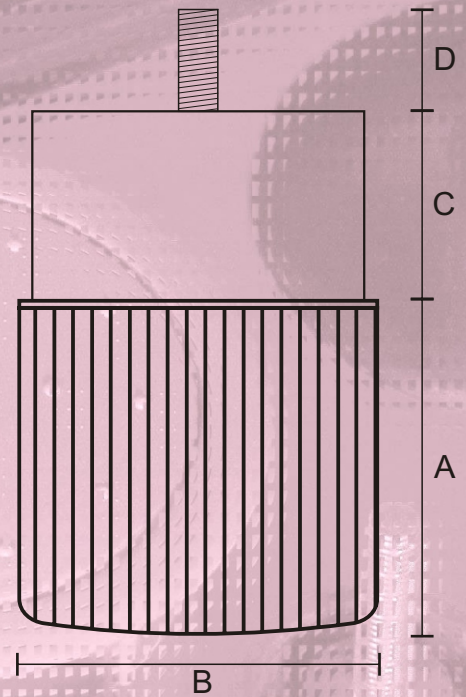

## Feet / Height Adjusters

50mm Pedestal Height Adjuster

	Dimensions (mm)
A	50
B	60
C	30
D	M8 Stud - 12 ~ 20 M10 Stud - 15 ~ 20

60mm Pedestal Height Adjuster

	Dimensions (mm)
A	60
B	60
C	35
D	M8 Stud - 12 ~ 20 M10 Stud - 15 ~ 20

Available with M8 or M10 fixing studs.